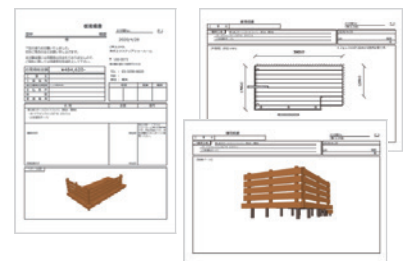

サービス 01

ホームページやオンラインカタログを  
利用して、コーディネーターが  
商品をわかりやすくご案内します。

サービス 02

展示品の写真や動画をご覧  
いただきながら、コーディネーターが  
商品をわかりやすくご案内します。

サービス 03

オンラインで、商品の選定や  
お見積りを作成します。  
※お見積りは後日メール送付となります。

# お客さま満足度 93.0%<sup>※</sup>

すでに「オンライン接客」をご利用になられたお客さまから喜びの声が届いております。

※LIXIL ショールームアンケート調べ

自宅からなら  
すぐに寸法を  
測り打合せできて便利!

色合いも  
3Dイメージ画像等で  
確認できて分かりやすい!

コーディネーターと  
話せるので質問も  
できて安心できました!

外出が不安だったので、利用しましたが  
色々丁寧に説明してもらえました!